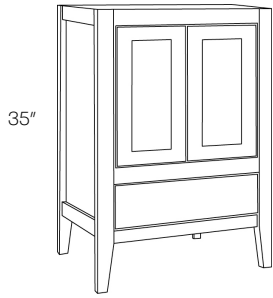

Bottom Drawer Vanity

	K	L
VBD2421	728	759
VBD3021	770	839
VBD3621	882	919

Double Bottom Drawer Vanity

	K	L
VBD4221	1253	1307
VBD4821	1280	1267

Open Bottom Vanity

	K	L
VOB2421	700	729
VOB3021	777	809
VOB3621	854	890
VOB4221	931	970