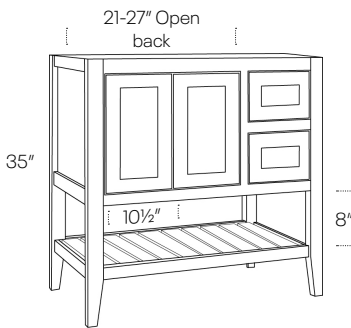

Open Bottom Vanity

• Right drawers shown

	K	L
VOB3621-DR	1087	1131
VOB4221-DR	1194	1245
VOB3621-DL	1087	1131
VOB4221-DL	1194	1245