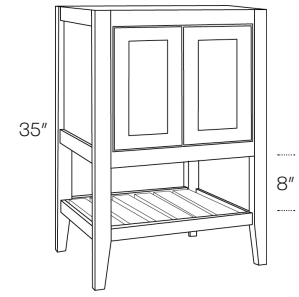

Bottom Drawer Vanity

	K	L
VBD2421	728	759
VBD3021	770	839
VBD3621	882	919

Double Bottom Drawer Vanity

	K	L
VBD4221	1253	1307
VBD4821	1280	1267

Open Bottom Vanity

	K	L
VOB2421	700	729
VOB3021	777	809
VOB3621	854	890
VOB4221	931	970