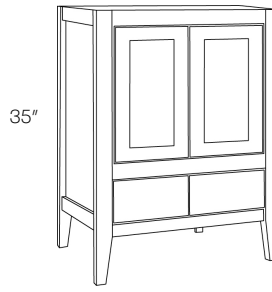

Bottom Drawer Vanity

	K	L
VBD2421	728	759
VBD3021	770	839
VBD3621	882	919

Double Bottom Drawer Vanity

	K	L
VBD4221	1253	1307
VBD4821	1280	1267

Open Bottom Vanity

	K	L
VOB2421	700	729
VOB3021	777	809
VOB3621	854	890
VOB4221	931	970